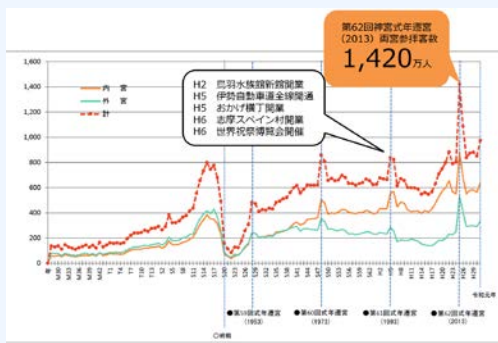

三重創生ファンタジスタ News

三重創生ファンタジスタ養成に関連した情報をお届けするニュースレターです！

三重創生ファンタジスタオリジナル授業 「三重の歴史と文化」開講

日本理解特殊講義「三重の歴史と文化」は事前学習回（三重県総合博物館学芸員 太田氏、三重大学 和気助教、雲井コーディネーター）を経て、各回ゲストスピーカーを迎えてオンライン講義がはじまりました。履修者は56名で1年生が約9割を占めます。新型コロナウイルス感染症によって私たちを取り巻く環境がどのように変化していくのかも併せて各テーマから考察していきます。

- 第1回 (5/20) : 事前ワーク : 伊勢参宮
- 第2回 (5/27) : 伊勢神宮とお伊勢参り
  (皇學館大学 板井教授)

第2回 板井教授の講義の動画を紹介(一部抜粋)

- 第3回 (6/3) : 事前ワーク・地場産業
- 第4回 (6/10) : 四日市萬古焼の歴史と現状
  (三重北勢地域地場産業振興センター 西浦氏)
- 第5回 (6/17) : 事前ワーク・地域ツーリズム
- 第6回 (6/24) : 地域資源を活かした新たな観光 : 水産業
  (友栄水産 橋本氏)
- 第7回 (7/1) : 事前ワーク・熊野古道
- 第8回 (7/8) : 熊野地域を中心とした歴史・文化・観光
  (鈴鹿大学 冨本教授)
- 第9回 (7/15) : 事前ワーク・忍者
- 第10回 (7/22) : 忍者の歴史と文化
  (三重大学 山田教授)
- 第11回 (7/29) : 期末レポート

三重創生ファンタジスタクラブの現状

三重創生ファンタジスタクラブ (MSFC) は、対外的な活動ができない現在、これまでの活動内容を各種 SNS サイト等でPRしています。すでにご存知の方も、まだ知らない方も、地域で活躍するMSFCの学生の取り組みをぜひご覧ください。

■三重大学HP <http://www.mie-u.ac.jp/students/activities/club-circle/MieSFC.html>

◇ブログ <http://www.cocpls.mie-u.ac.jp/activities-of-students/Mie-SFC/index.html>

◇Twitter <https://twitter.com/msfc_mieuniv>

◇Instagram <https://www.instagram.com/msfc003/>

#msfc003
→MSFCの津市の隠れた魅力を発信するアカウントです